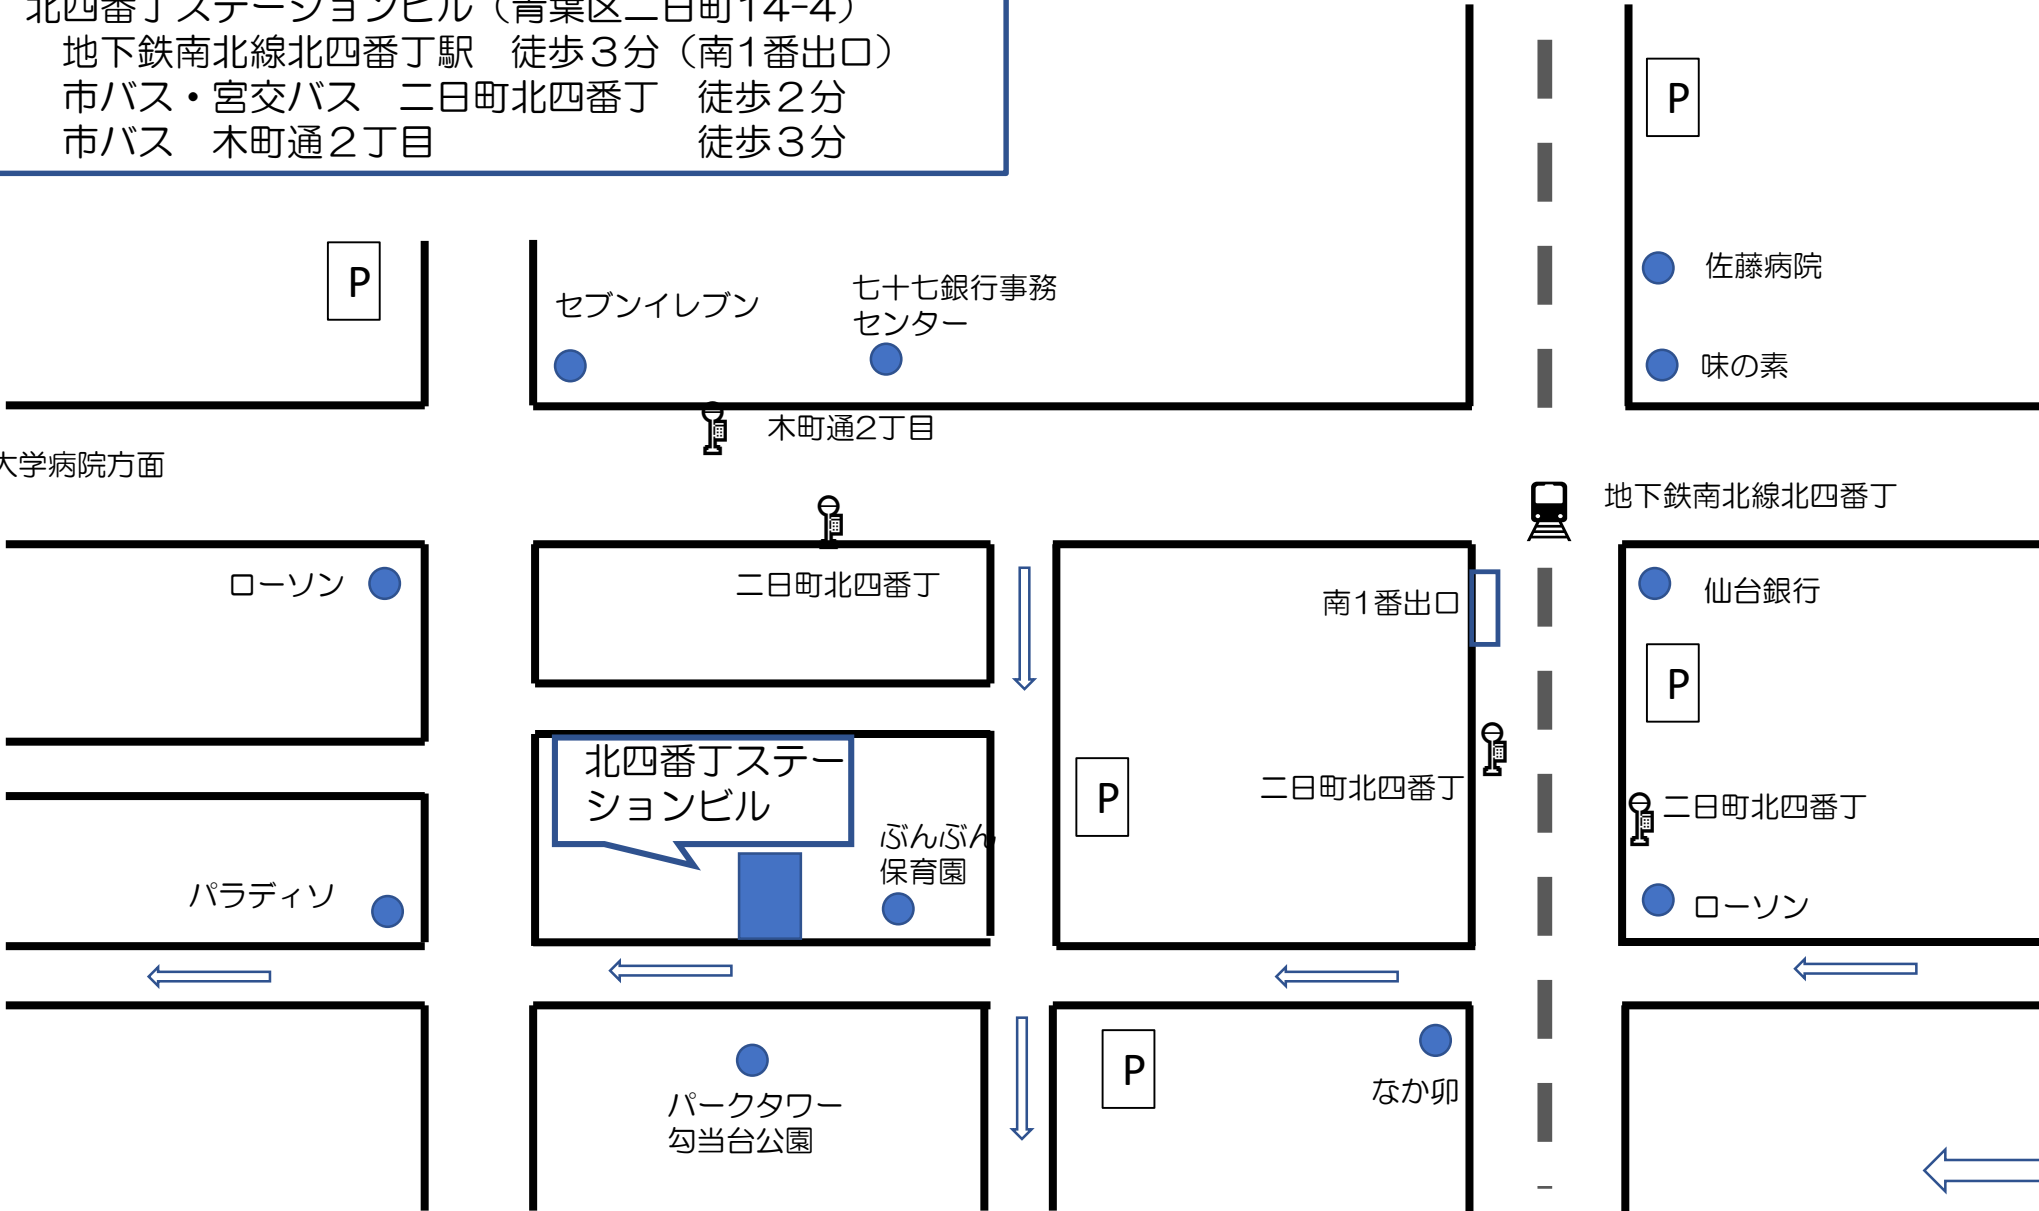

仙台市シルバーセンター臨時事務所
 北四番丁ステーションビル（青葉区二日町14-4）
 地下鉄南北線北四番丁駅 徒歩3分（南1番出口）
 市バス・宮交バス 二日町北四番丁 徒歩2分
 市バス 木町通2丁目 徒歩3分

北仙台方面

東北大学病院方面

地下鉄南北線北四番丁

市役所方面

 一方通行
 有料駐車場